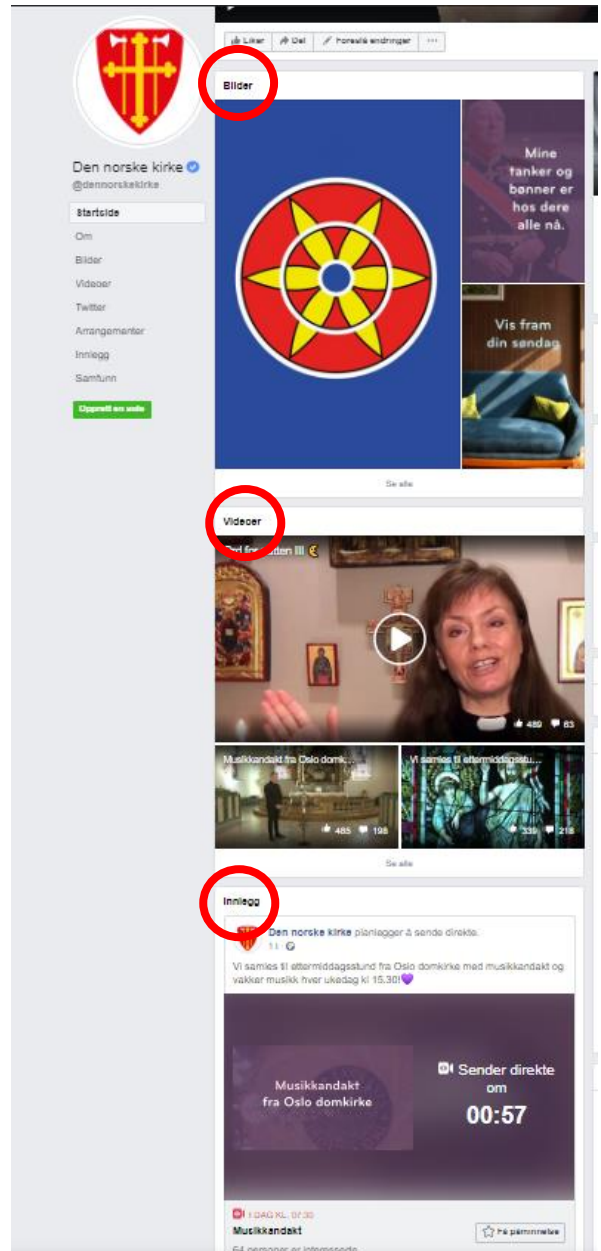

# VISE EN DIREKTESENDING I FULLSKJERM

Fra Den norske kirke sin facebookside (krever ikke innlogging)

1. Gå til [facebook.com/dennorskekirke](https://facebook.com/dennorskekirke)

2. Rull nedover på siden, forbi **Bilder** og **Video**, til du kommer til **Innlegg**

3. Finn sendingen som sendes direkte, ved å se etter DIREKTE-merket i venstre hjørne.

4. Hold musepekeren på skjermen så du får opp menyen.

5. Klikk på tegnet med to piler () ved siden av tannhjulet, for å få full skjerm.